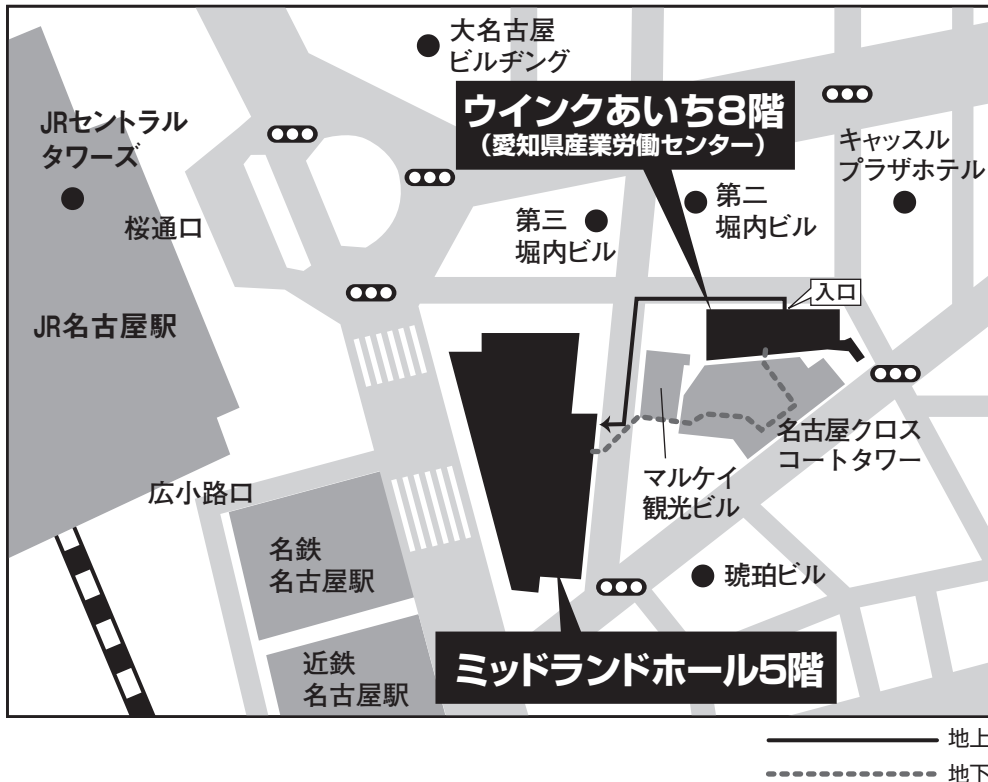

会場へのアクセス

主会場

ウインクあいち(愛知県産業労働センター)

〒450-0002 名古屋市 中村区名駅4-4-38

TEL : 052-571-6131

CIOとの昼食会・情報交換会会場

ミッドランドホール5階

〒450-6205 名古屋市中村区名駅4-7-1 ミッドランドスクエア オフィスタワー 5F

TEL : 052-527-8500

ウインクあいち(愛知県産業労働センター)

ミッドランドホール5階

約150メートル

名古屋駅からウインクあいちへの行き方

- JR名古屋駅桜通口から
ミッドランドスクエア方面 徒歩5分
ユニモール地下街 5番出口 徒歩2分

ウインクあいちからミッドランドホールへの行き方

- 地上から
ウインクあいち正面出口より左手へ直進、最初の交差点を左折、
約50メートル右手がミッドランドホールのあるミッドランドスクエアです。
- 地下から
ウインクあいち地下1階出口から右手に道なりに進むと、
約150メートルでミッドランドホールのあるミッドランドスクエアです。